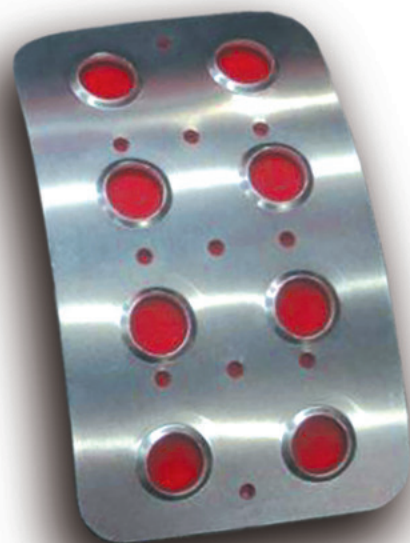

Safety & Color

Safety

踏み間違い防止ペダルで 安全運転。

踏み間違い事故を防ぐをため、ノーマルよりペダルを大きくして、さらに間隔を広げて取り付けられるように工夫しました。

突起加工を加え、表面のパターンは靴底が濡れていても滑りにくい凸形状。

アルミ製

■選べるカラー

Color

滑り止めからのぞくポイントカラーが 更におしゃれに彩る。

★Safety **TEZZO ノンスリップアルミペダル**

【2ペダル】 16,000円 【3ペダル】 18,000円

●価格は消費税別です。●製品向上の予告なく仕様及び価格を変更する場合があります。