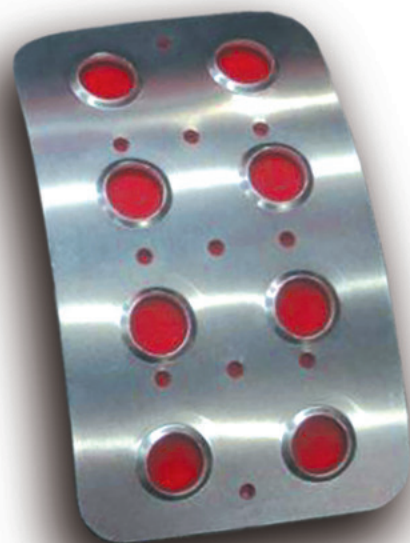

Safety & Color

Safety

踏み間違い防止ペダルで 安全運転。

踏み間違い事故を防ぐをため、ノーマルよりペダルを大きくして、さらに間隔を広げて取り付けられるように工夫しました。

突起加工を加え、表面のパターンは靴底が濡れていても滑りにくい凸形状。

アルミ製