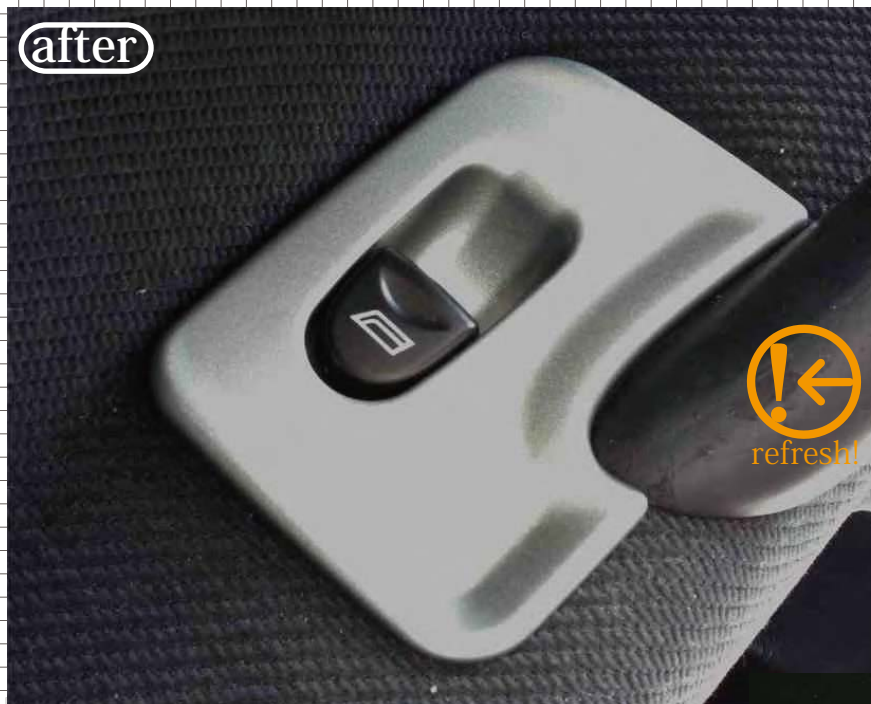

KEEP CHALLENGING FOR LIFE

TEZZO

TEZZO

147

STRADALE

Alfa 147/156 内装復元計画

ネバネバよ
さようなら!

TEZZO カラードスイッチパネル

劣化したスイッチパネル等のゴム塗装を完全に剥離し、高品位な再塗装を施します。

【価格】 *価格表示はすべて消費税込みです。

Alfa147 ■ Silver ■ Black

5ドア 21,600円(4枚)

3ドア 19,400円(2枚)

Alfa156 ■ Black

27,000円(4枚)

*上記の価格から+5,400円(税込み)でカラーサンプル内からのオーダーカラーも承っております。